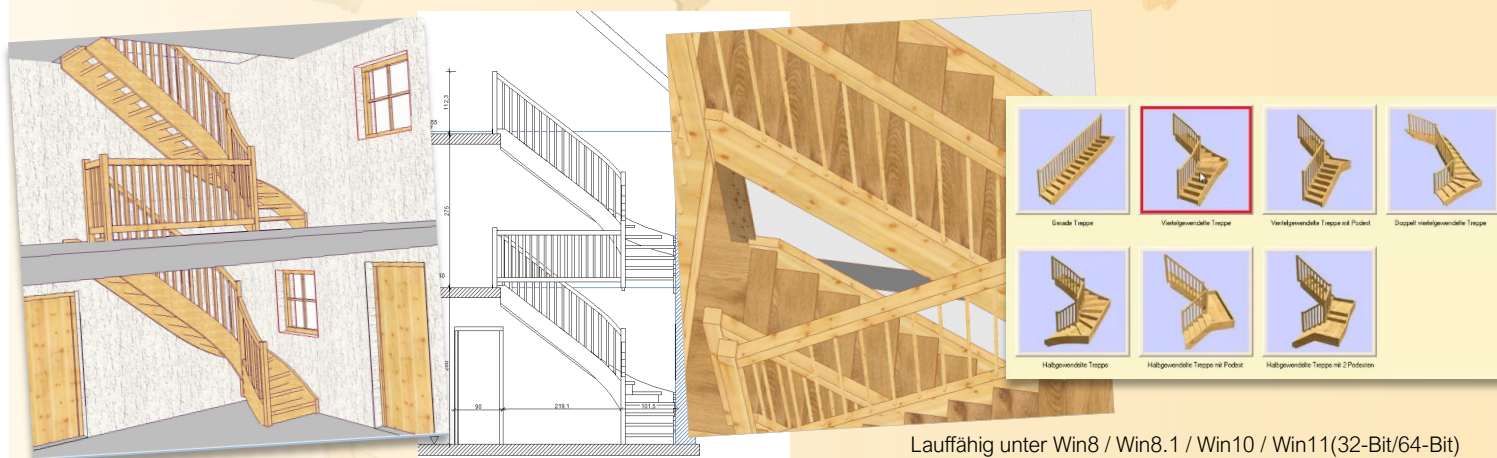

Scalinata Prima

3D-Software zur Treppenerstellung

Scalinata Prima ist die perfekte Lösung zum einfachen & effizienten Planen von Treppen im Neubau oder Bestand!

Der einfach zu bedienende Treppenassistent ermöglicht das Erstellen der Grundformen in kurzer Zeit!

Mithilfe der 3D-Planung arbeiten Sie nicht nur detailgetreuer, sondern haben zugleich noch eine visuelle Darstellung, die Ihren Auftraggeber überzeugen wird.

Durch flexible Möglichkeiten ist Scalinata Prima das ideale Werkzeug für Holzbauer, Zimmerer & Treppenplaner und ist durch intelligente Export- / Import-Schnittstellen auch als Add-In (VisKon) nutzbar!

PDF Export aller Ansichten per Knopfdruck

Darstellung eines kompletten Objektes: Gebäude, Geschosse, Wände, Fenster / Türen, Treppen sowie für Planung und Visualisierung (Weitere WETO-Module z. B. Dach auf Anfrage!)

Freie Schnitte / Perspektiven

Freie Vermaßung / Beschriftung in der 2D Draufsicht und im Schnitt

Platten / Flächen: - Polygonbearbeitungsfunktionen: Punkte editieren / Kanten verschieben

- Einfügen von Boden- oder Deckenplatten